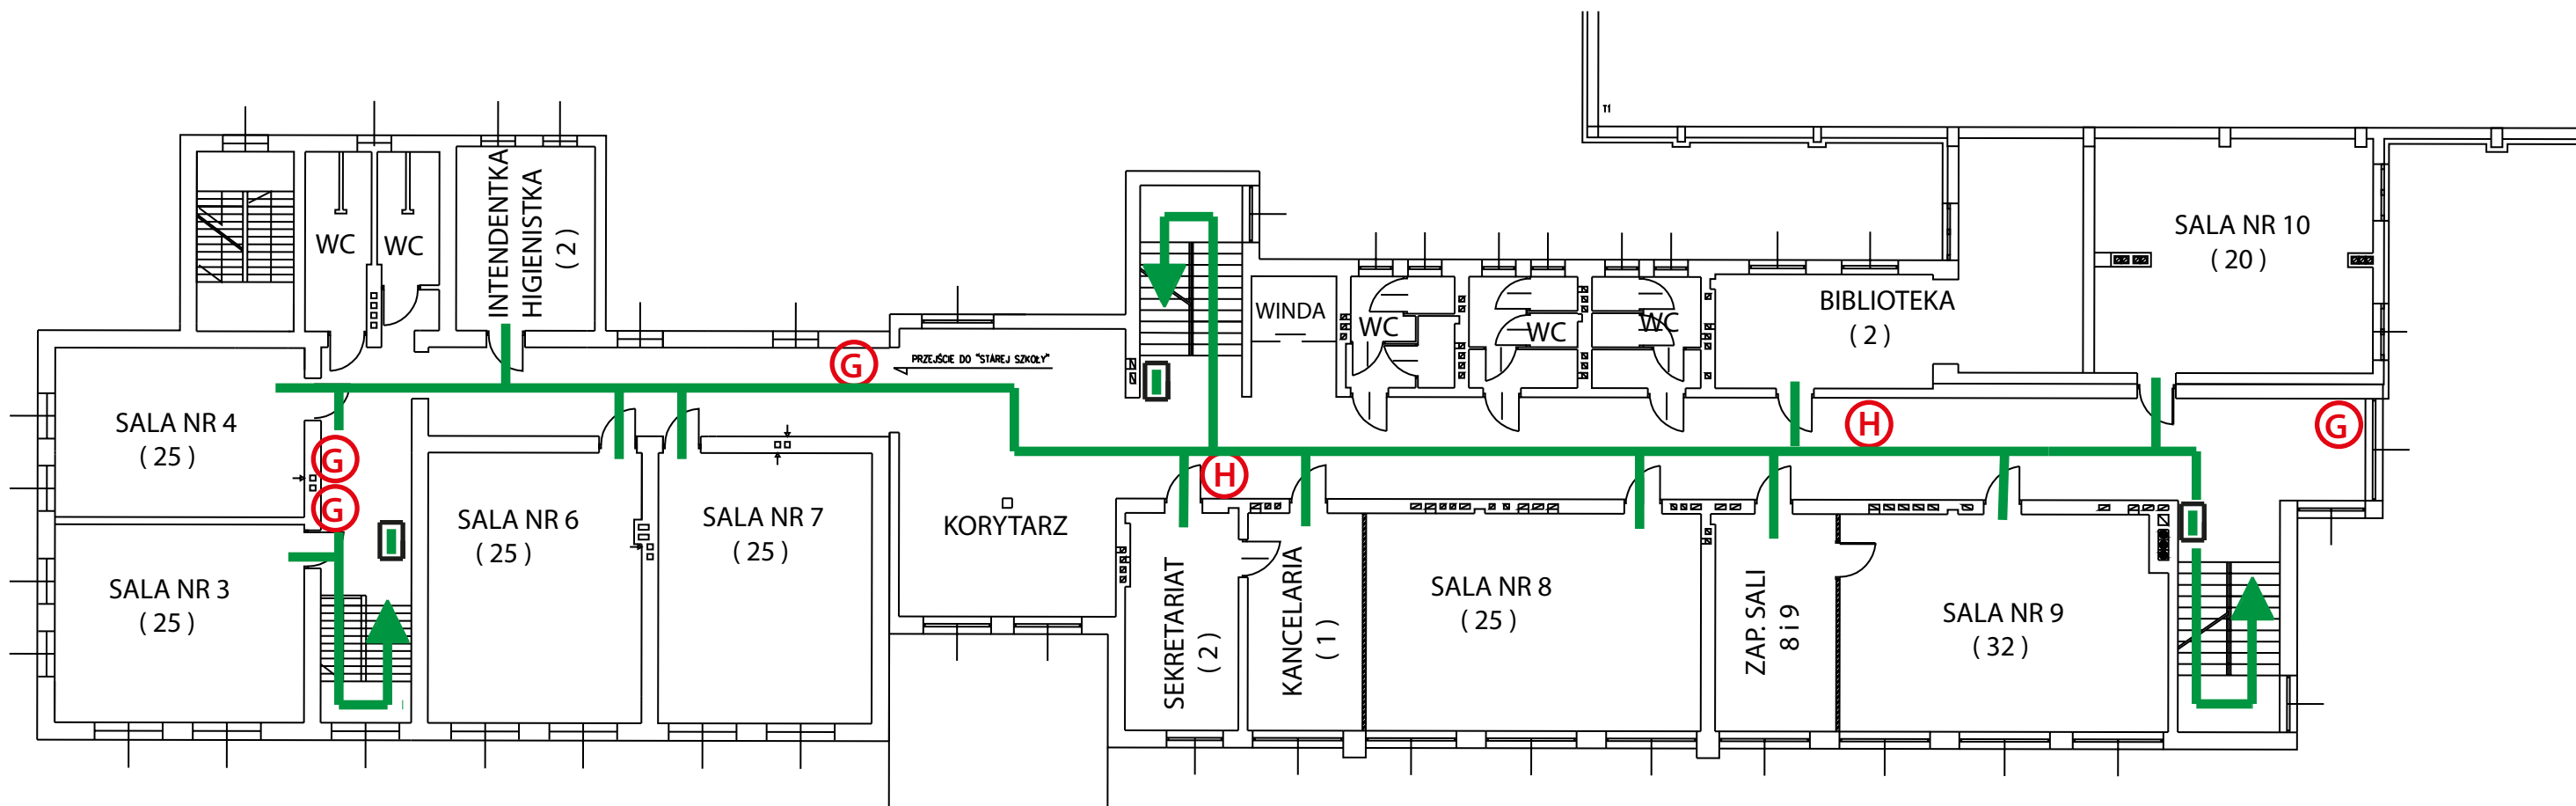

# SZKOŁA PODSTAWOWA NR 1 im. BOHATERÓW WESTERPLATTE W STAREJ WSI, 34-600 LIMANOWA

POWIERZCHNIA UŻYTKOWA - 2507,88 m <sup>2</sup>	KLASA ODPORNOŚCI POŻAROWEJ - C
LICZBA KONDYGNACJI - 3	ILOŚĆ STREF POŻAROWYCH - 3
WYSOKOŚĆ OBIEKTU - 11,50 m	ILOŚĆ OSÓB W OBIEKCIE - OK. 185
KUBATURA OBIEKTU - 15777,85 m <sup>3</sup>	KATEGORIA ZAGROŻENIA LUDZI ZL III

RZUT I PIĘTRA

## LEGENDA :

- ⓐ - GAŚNICA
- ⓗ - HYDRANT
- ➔ - KIERUNEK EWAKUACJI
- (...) - ILOŚĆ OSÓB W POMIESZCZENIU
- PUNKT OŚWIETLENIA EWAKUACYJNEGO